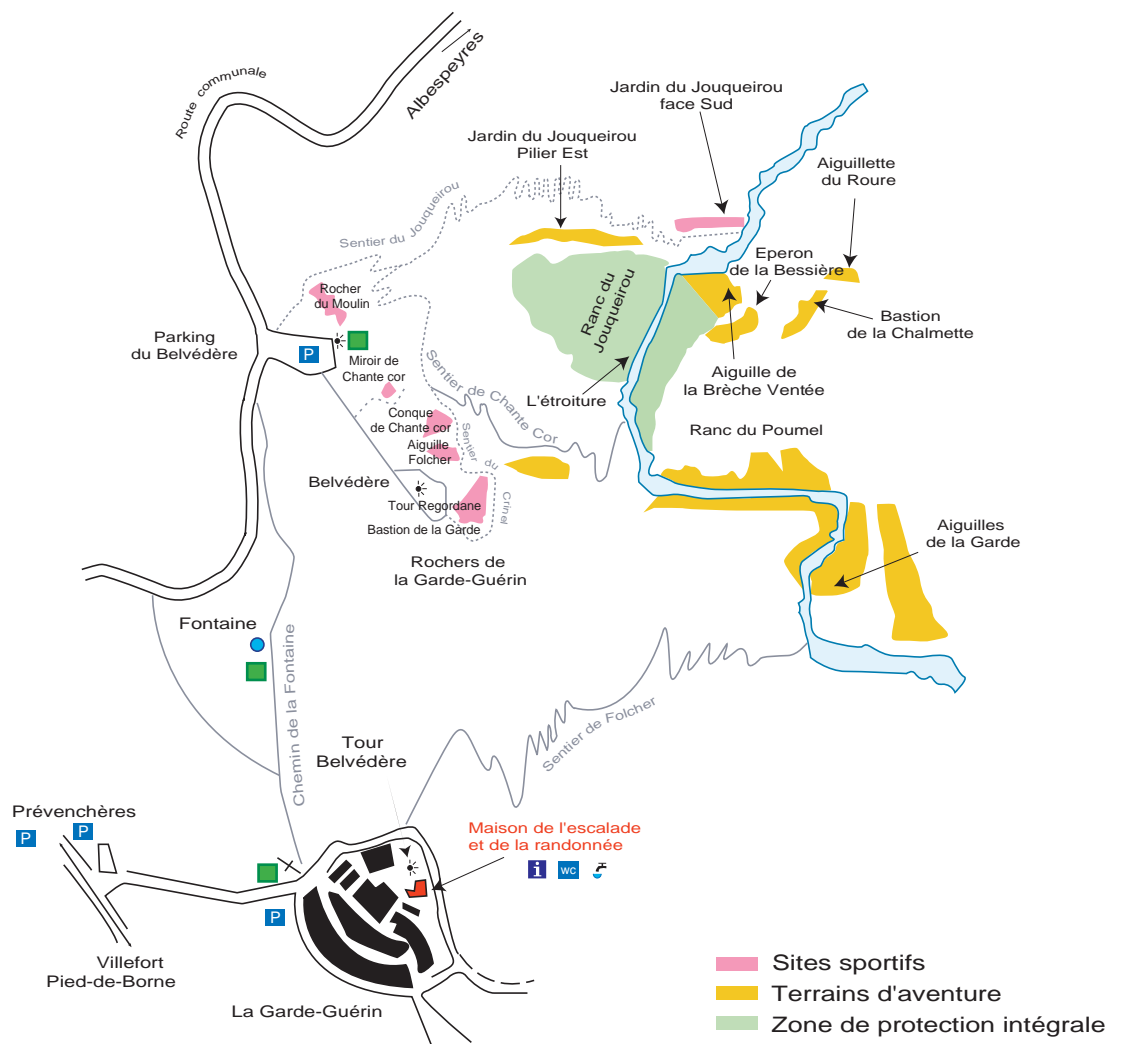

Unité Touristique de Pleine Nature des gorges du Chassezac - Lozère

Accès aux site d'escalade
Partie centrale des gorges

Conseil en tourisme et loisirs sportifs de nature
Christian FONTUGNE, guide de haute montagne
Le Havre St Pierre
265, allée du Nouveau Monde - 34000 MONTPELLIER
Tél.04 30 10 69 01 - mobile 06 82 52 90 15
www.airdusud.com