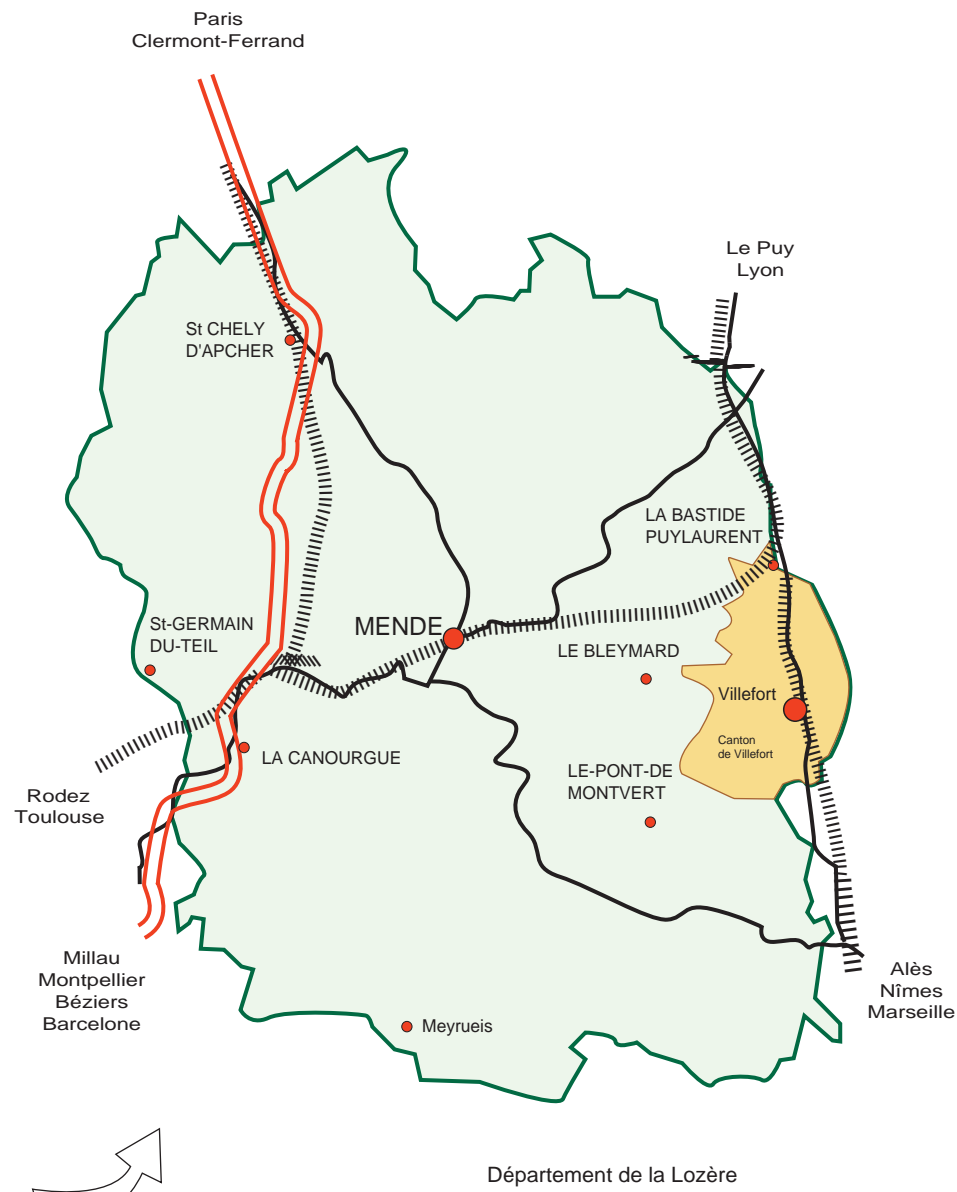

UTPN des gorges du Chassezac

localisation générale

-  Autoroute
-  Routes principales
-  Voie ferrée
-  Canton de Villefort
-  Unité Touristique de Pleine Nature

Conseil en tourisme et loisirs sportifs de nature
 Christian FONTUGNE, guide de haute montagne
 Le Havre St Pierre
 265, allée du Nouveau Monde - 34000 MONTPELLIER
 Tél.04 30 10 69 01 - mobile 06 82 52 90 15
 www.airdusud.com