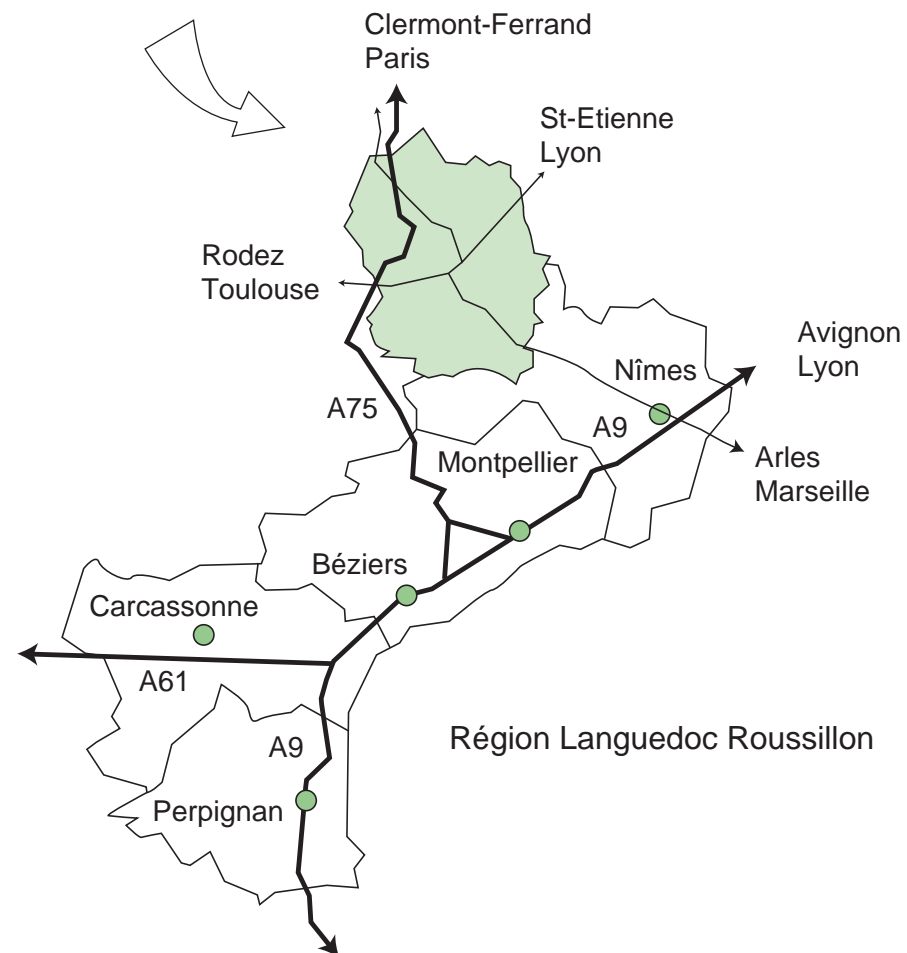

UTPN des gorges du Chassezac

localisation générale

-  Autoroute
-  Routes principales
-  Voie ferrée
-  Canton de Villefort
-  Unité Touristique de Pleine Nature

Conseil en tourisme et loisirs sportifs de nature
 Christian FONTUGNE, guide de haute montagne
 Le Havre St Pierre
 265, allée du Nouveau Monde - 34000 MONTPELLIER
 Tél.04 30 10 69 01 - mobile 06 82 52 90 15
 www.airdusud.com