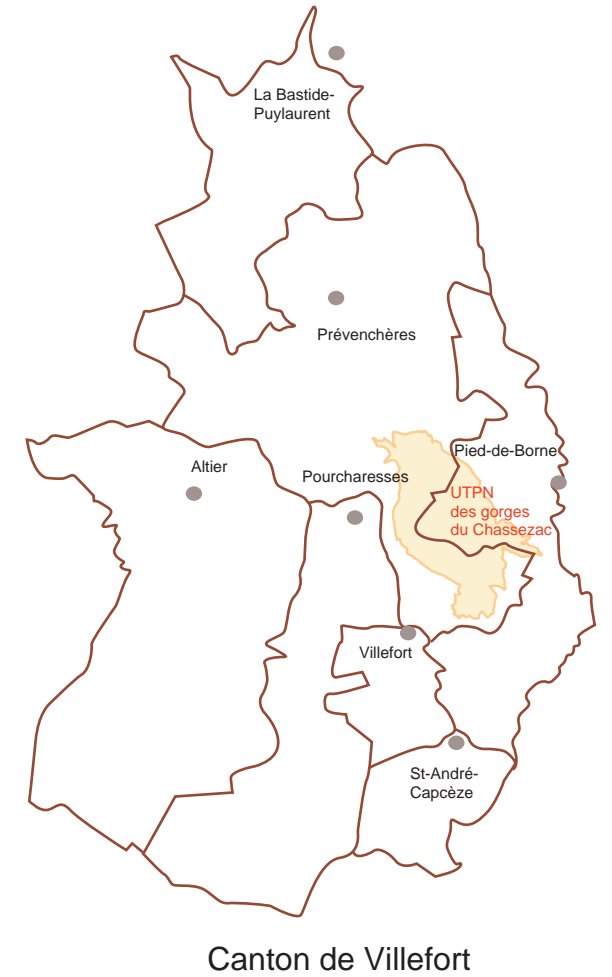

UTPN des gorges du Chassezac

localisation générale

-  Autoroute
-  Routes principales
-  Voie ferrée
-  Canton de Villefort
-  Unité Touristique de Pleine Nature

Conseil en tourisme et loisirs sportifs de nature
 Christian FONTUGNE, guide de haute montagne
 Le Havre St Pierre
 265, allée du Nouveau Monde - 34000 MONTPELLIER
 Tél.04 30 10 69 01 - mobile 06 82 52 90 15
 www.airdusud.com